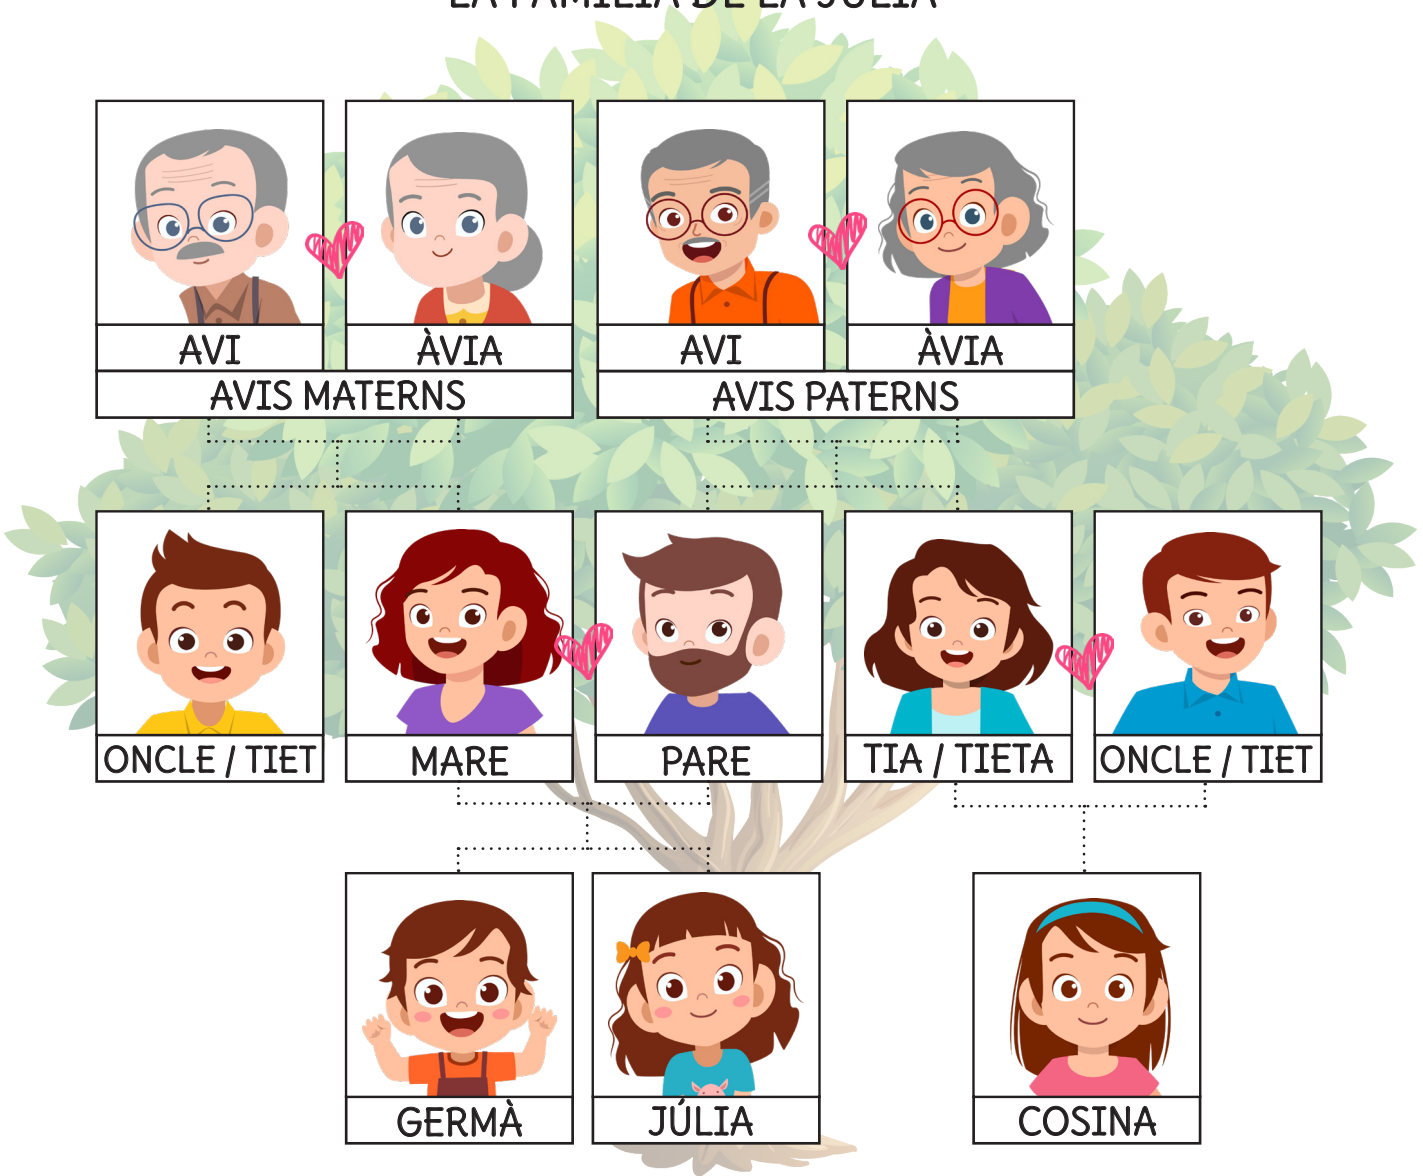

LES PERSONES VIVIM AMB ELS NOSTRES FAMILIARS.

ELS FAMILIARS SÓN: ELS PARES, ELS AVIS, ELS GERMANS,
ELS TIETS, ELS COSINS...

OBSERVA I COMPLETA:

LA FAMÍLIA DE LA JÚLIA

ELS AVIS MATERNS SÓN ELS PARES DE LA .....

ELS AVIS PATERNS SÓN ELS PARES DEL .....

ELS ONCLES O TIETS SÓN ELS ..... DEL PARE I LA MARE.

ELS COSINS SÓN ELS ..... DELS TIETS.