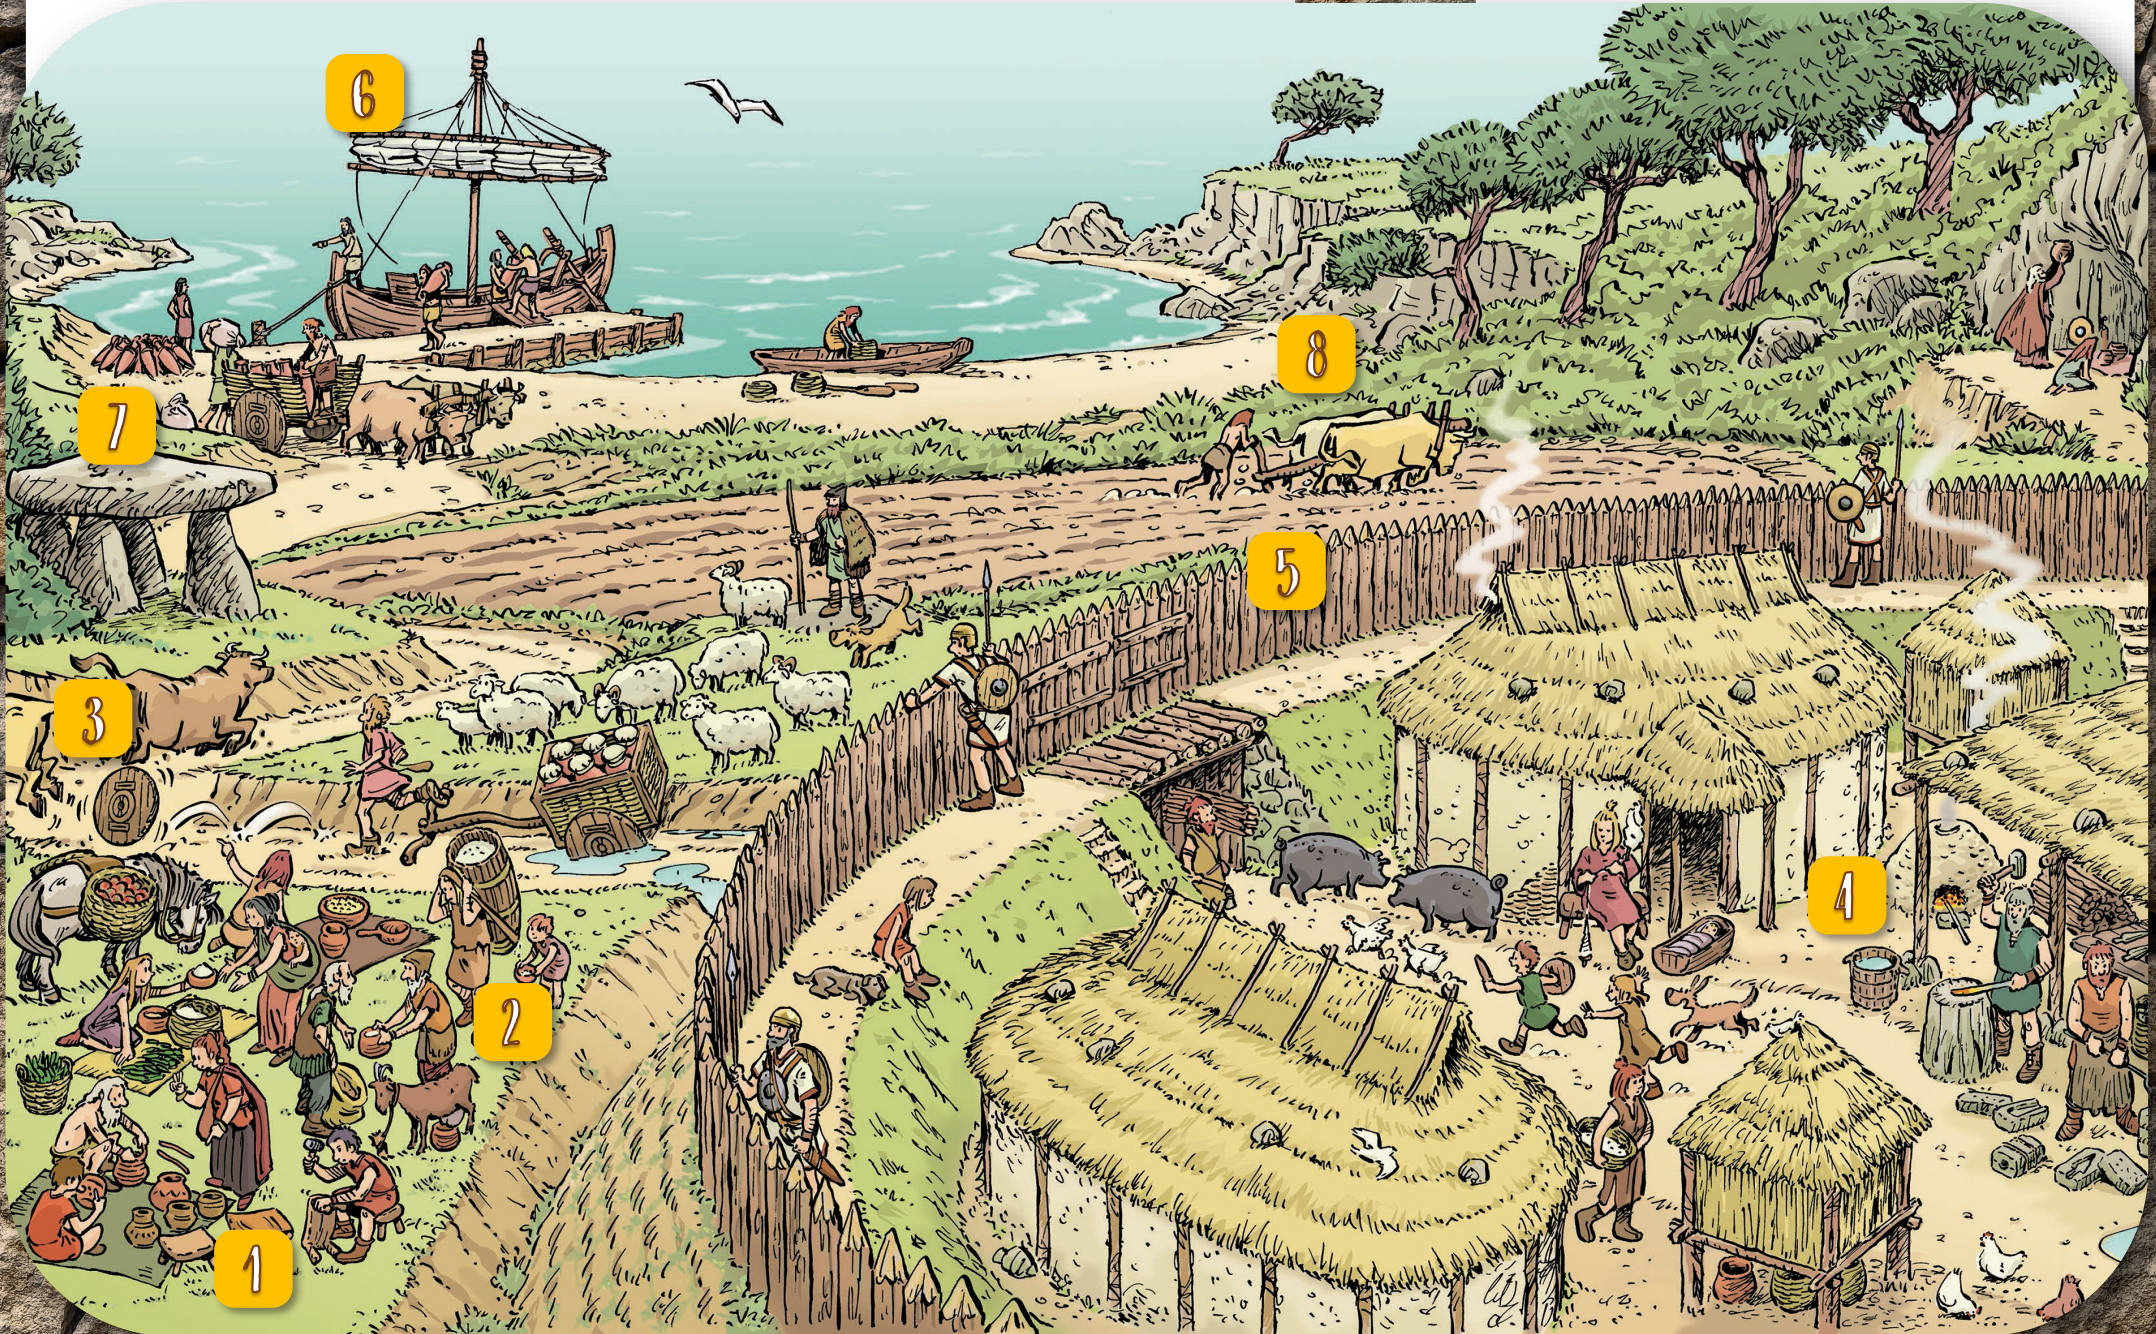

# COM ERA LA VIDA EN L'EDAT DELS METALLS?

NOM:

DATA:

**QUINES COSES TÍPIQUES DE LA VIDA DE L'EDAT DELS METALLS POTS OBSERVAR EN LA IMATGE?**

1

2

3

4

5

6

7

8

**A QUIN PERÍODE DE LA HISTÒRIA DE LA HUMANITAT CORRESPON L'ETAPA DE L'EDAT DELS METALLS?**

**QUIN DESCOBRIMENT VA SER EL MÉS IMPORTANT?**

**QUÈ ELS VA PERMETRE FER AQUEST DESCOBRIMENT?**

**QUINS INVENTS VAN SER ELS MÉS IMPORTANTS?**